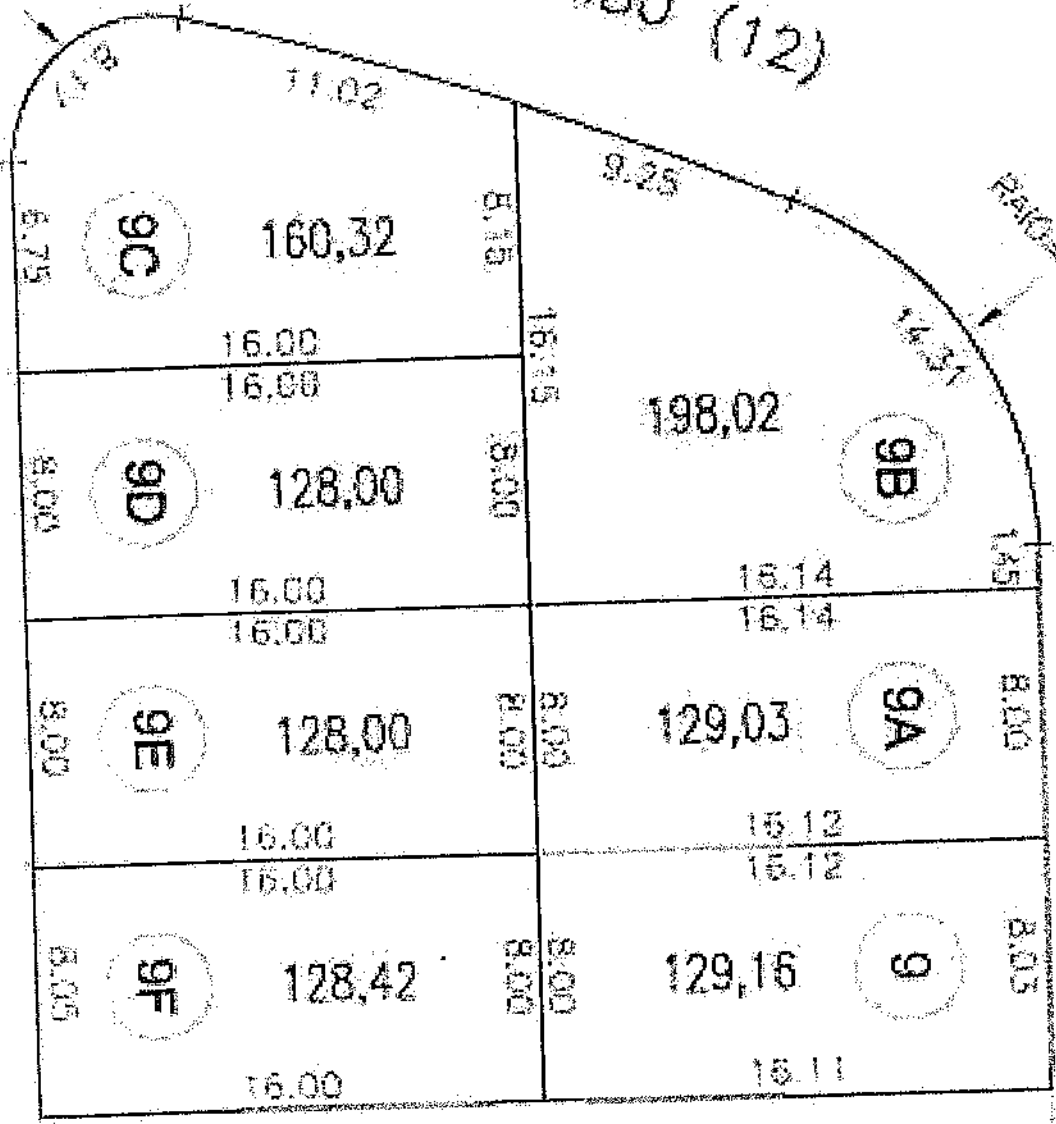

LOTE 09 - QUADRA V - QT. 7.259

RUA JURITI (15)

RUA INHAMBU (12)

RUA JANDAIA (16)

DIVISA

LOTE 07 - QUADRA U - QT. 7.258

RUA JURITI (15)

RAD=3,55

DIVISA