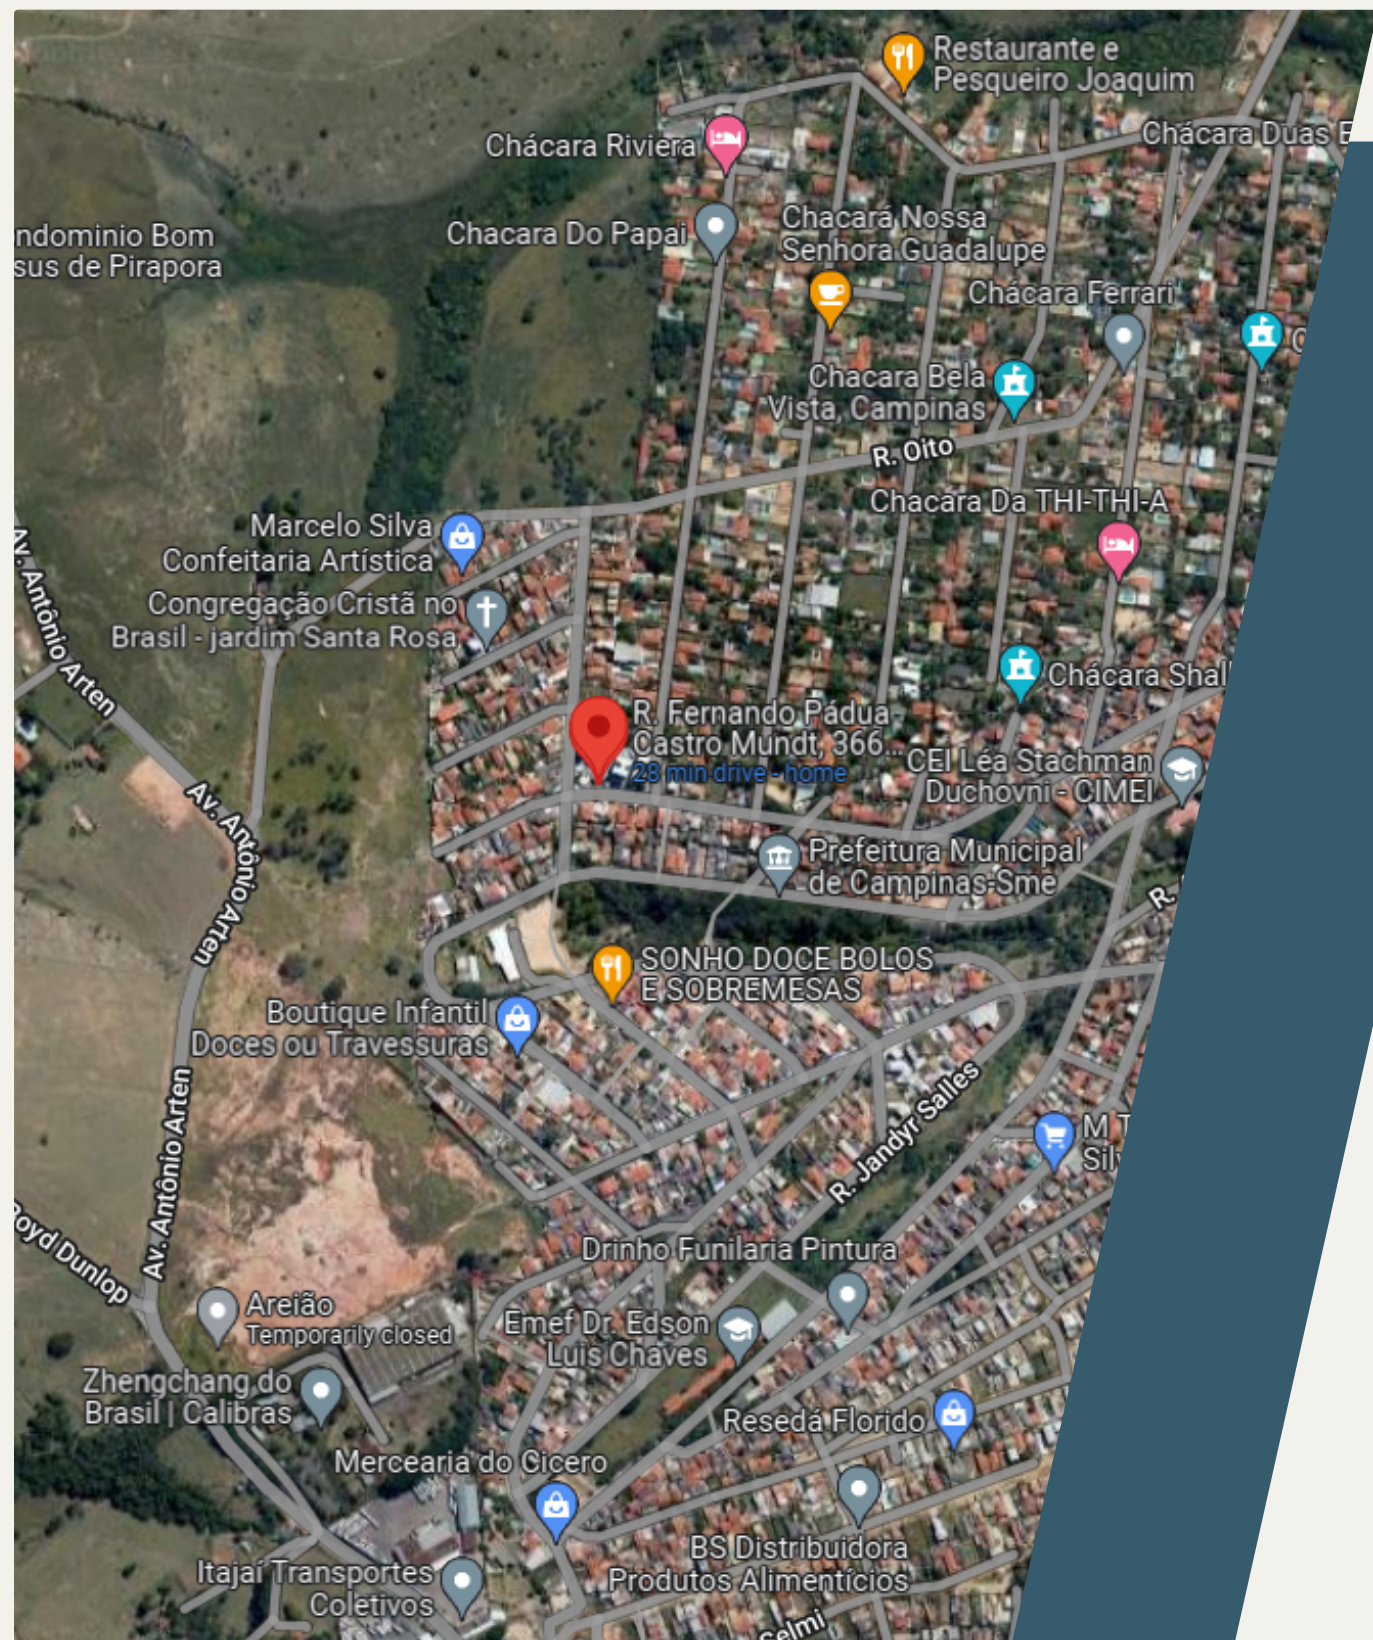

RESIDENCIAL CITÁ

LOCALIZAÇÃO

R. Fernando Pádua Castro Mundt, 366 - Jardim Santa Rosa

SHOPPING PARQUE DAS BANDEIRAS - 15 minutos

RODOVIA DOS BANDEIRANTES - 8 minutos

CENTRO DE CAMPINAS - 20 minutos

BENFEITÓRIAS