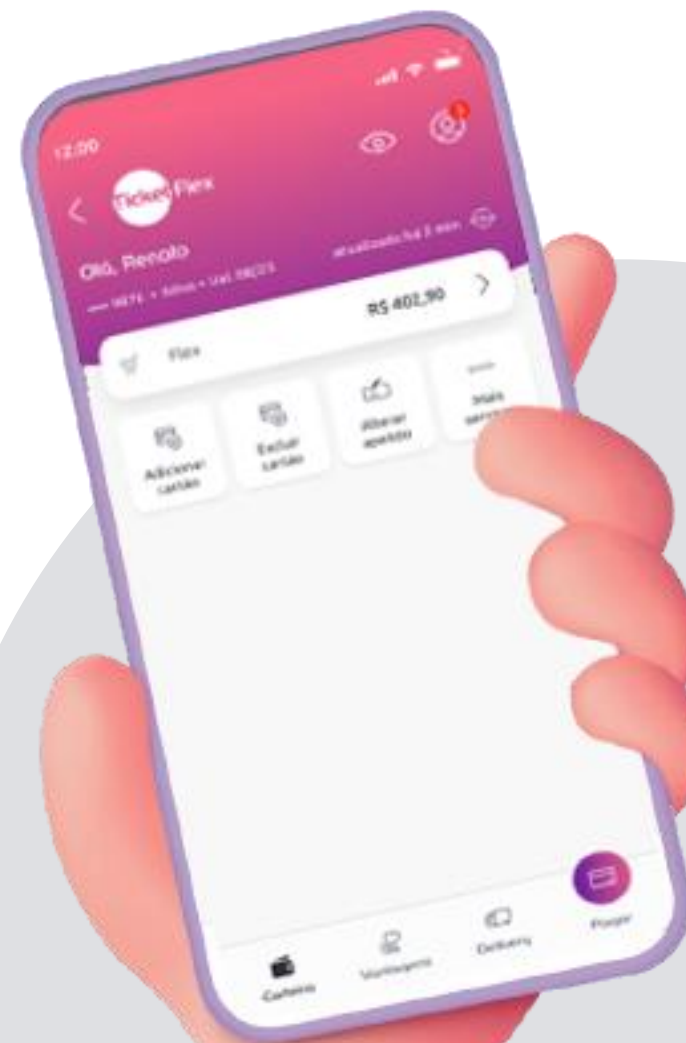

Tudo isso na **nova versão** do app que faz tudo por você

- ☒ Bloqueio e desbloqueio de cartão, alteração de senha
- ☒ Consulta seu saldo, mesmo sem internet
- ☒ Confere onde usar seu Ticket na sua região
- ☒ Clube Ticket pra você aproveitar em farmácias e em redes de alimentação e refeição

TICKET ELO EM BREVE NAS CARTEIRAS DIGITAIS!